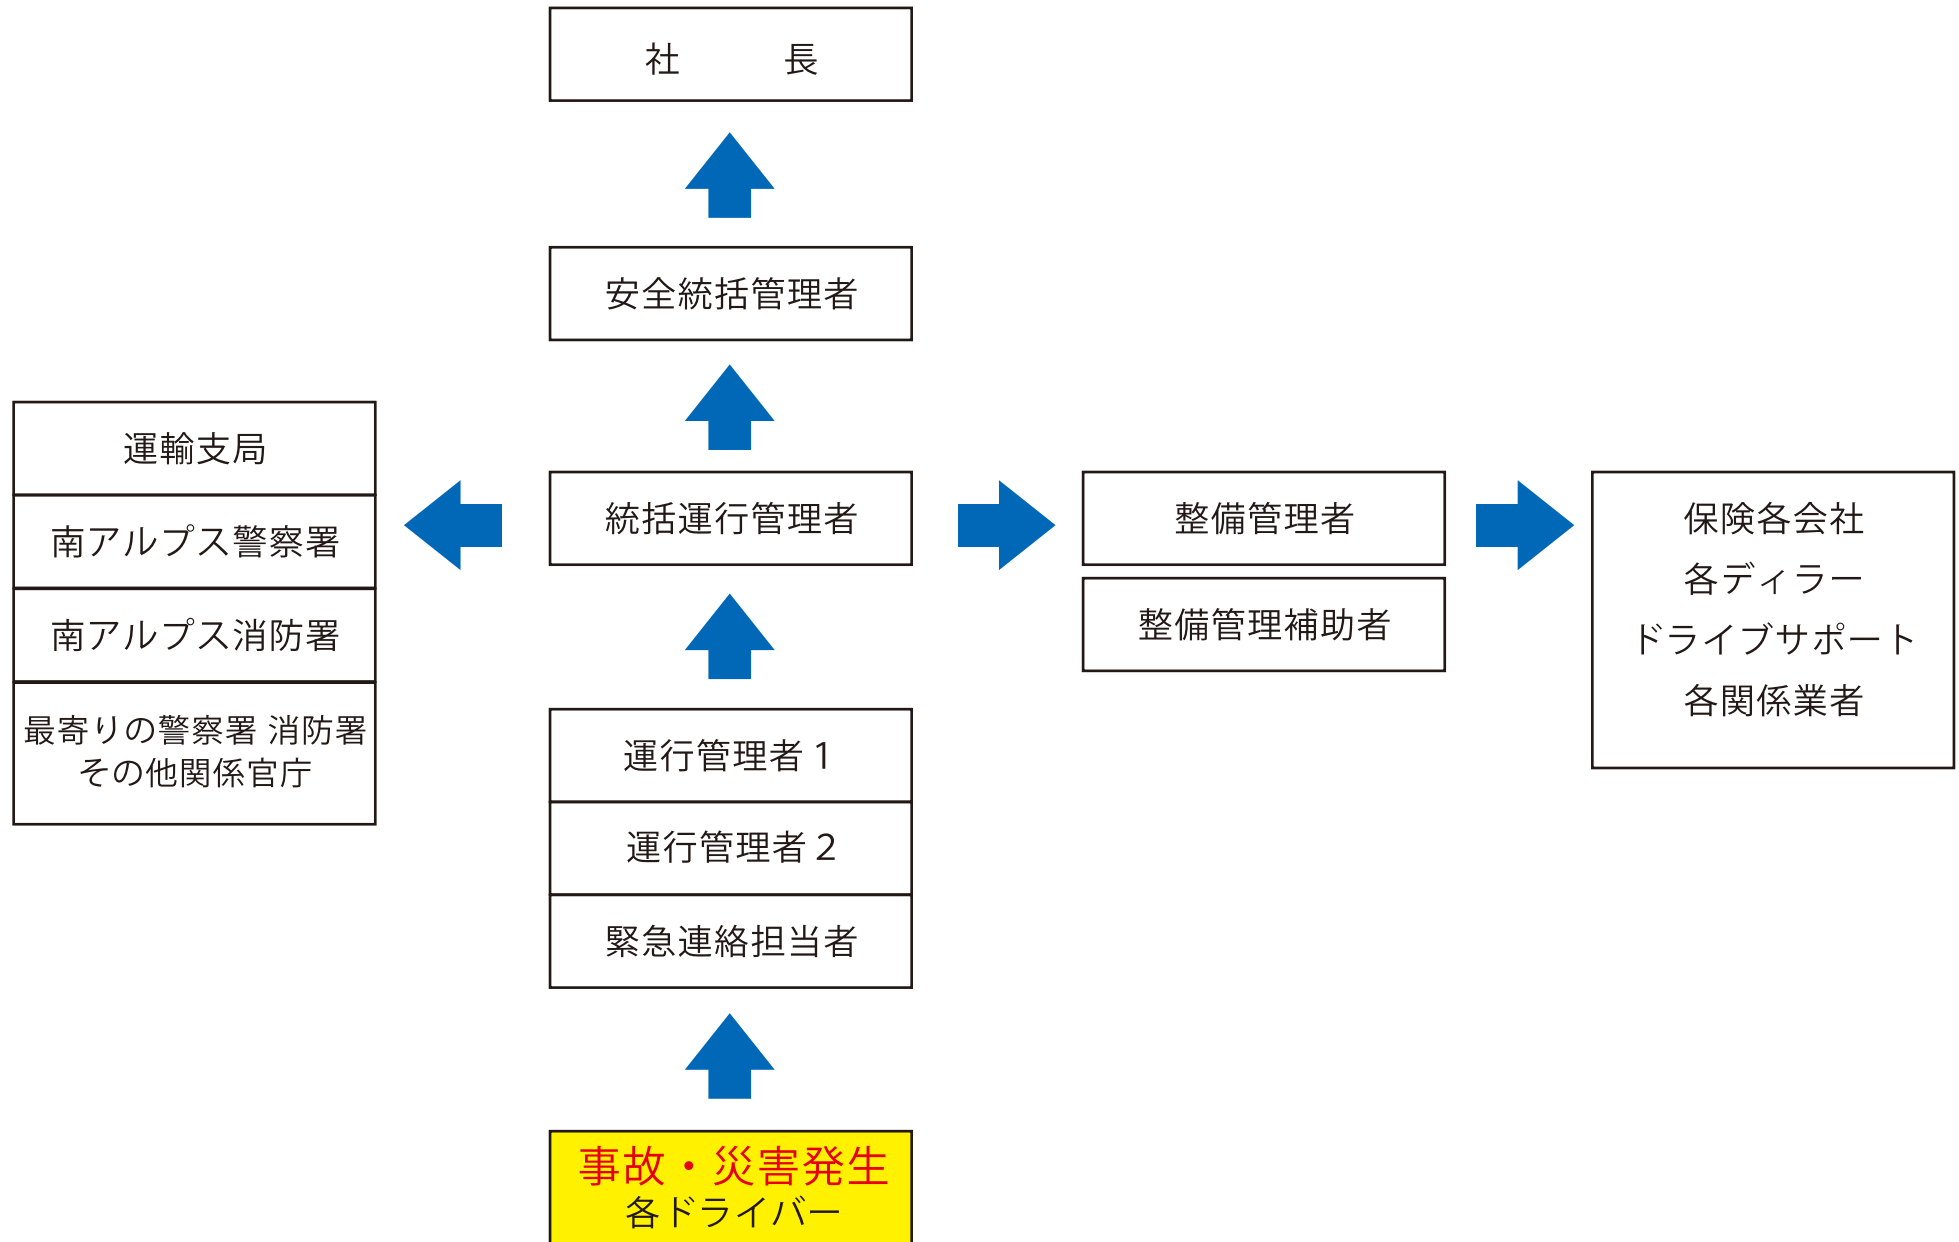

# 事故・災害発生時緊急連絡体制図

(有)南アルプス急行

# 事故・車両故障時のフローチャート

(有)南アルプス急行